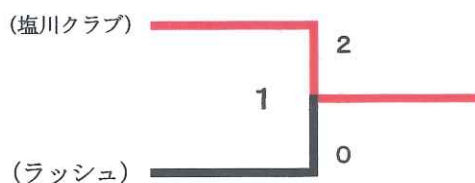

女子ダブルス

女子ダブルス	大塚裕子 富山晴香	遠藤彩音 遠藤和華	大塚加代子 遠藤明美	大竹伸江 渡部美恵子	勝-敗	順位
大塚裕子 富山晴香 (塩川クラブ)	1 /	× 11-21 10-21	3 ○ 21-15 21-13	5 ○ 21-3 21-12	2-1	2
遠藤彩音 遠藤和華 (ラリークラブ)	○ 21-11 21-10	1 /	6 ○ 21-6 21-10	4 ○ 21-5 21-8	3-0	1
大塚加代子 遠藤明美 (ラリークラブ)	× 15-21 13-21	× 6-21 1-21	6 /	2 ○ 21-13 21-15	1-2	3
大竹伸江 渡部美恵子 (ラッシュ)	× 3-21 12-21	× 5-21 8-21	× 13-21 15-21	2 /	0-3	

※ 主審・線審は選手の皆さんのご協力をお願いします。

男子ダブルス

外島誠司
中村 洋

穴澤良幸
佐藤 孝