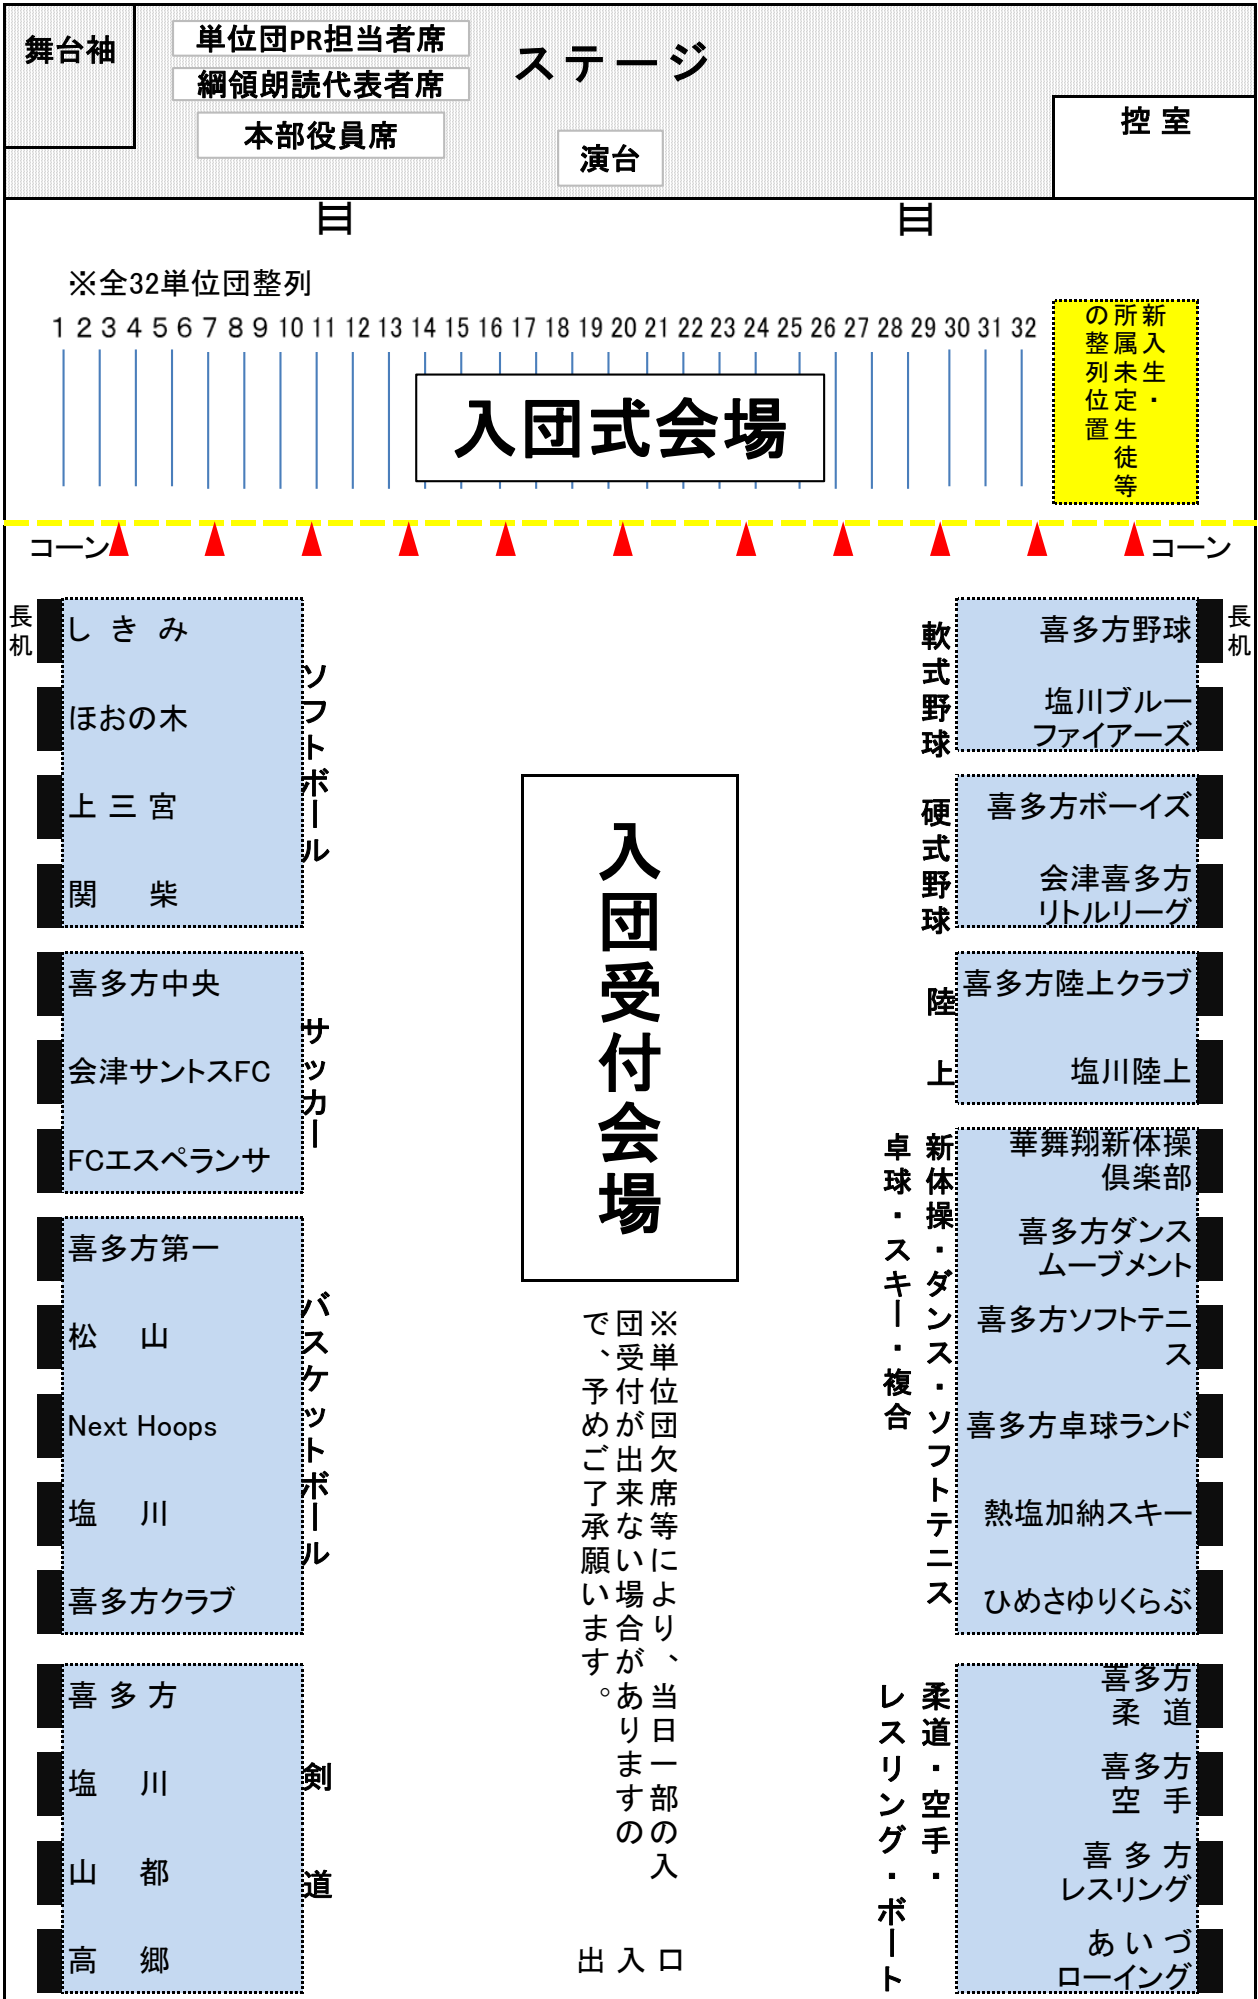

入団式・入団受付 会場略図（押切川公園体育館メインアリーナ）

※単位団欠席等により、当日一部の入団受付が出来ない場合があります。